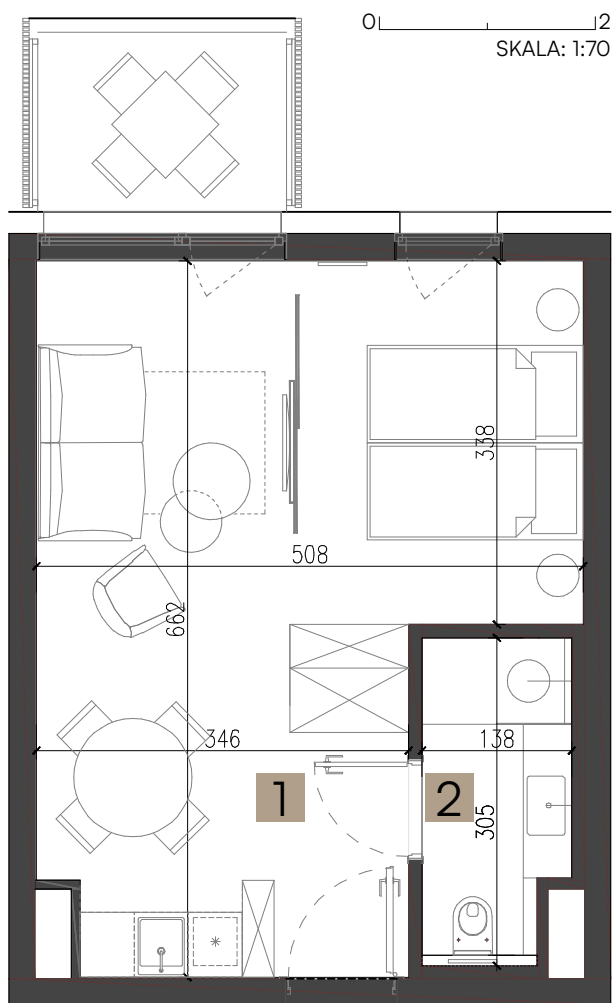

RZUT APARTAMENTU