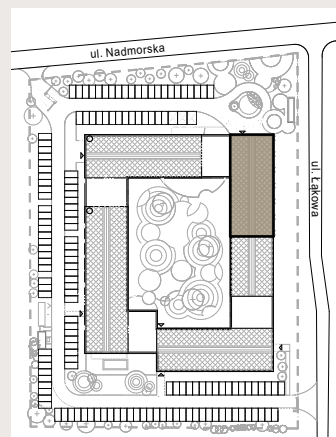

NICKEL

resort & wellnest

APARTAMENT 004

parter

1. salon + an. kuchenny 28,10 m²
2. łazienka 3,95 m²

pow. użytkowa 32,05 m²

balkon 4,46 m²

PLAN ZAGOSPODAROWANIA TERENU