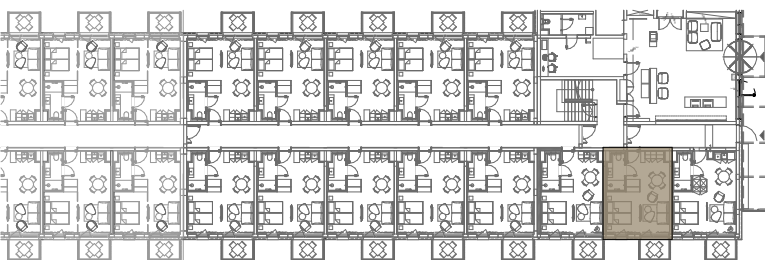

RZUT KONDYGNACJI