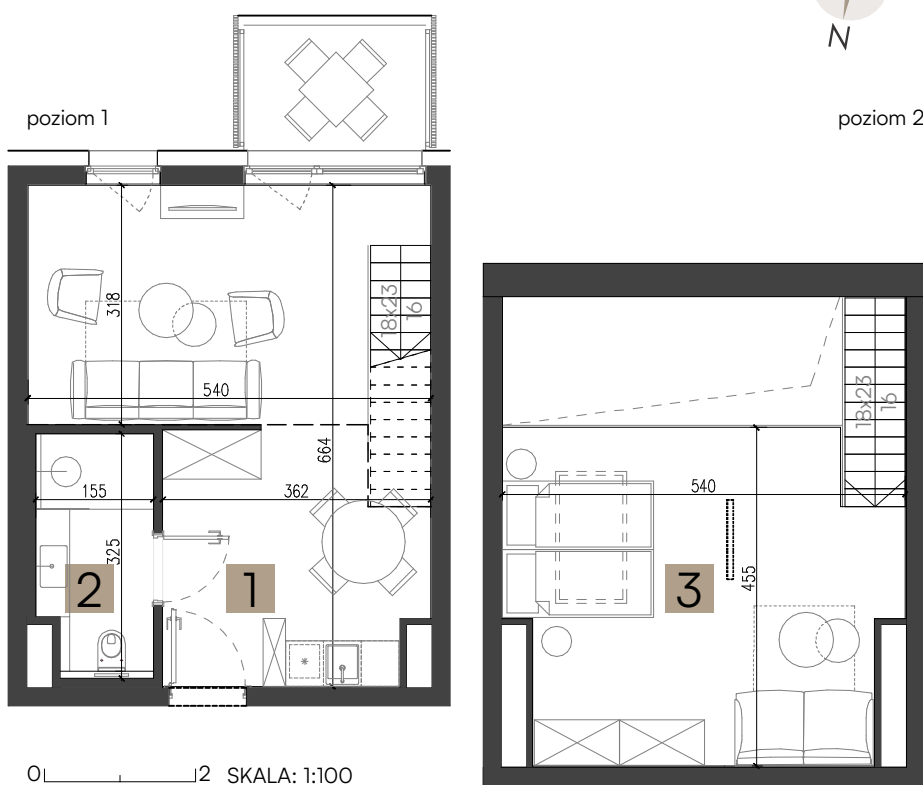

RZUT APARTAMENTU