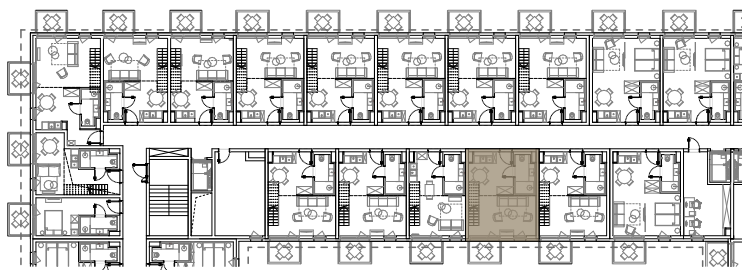

RZUT KONDYGNACJI