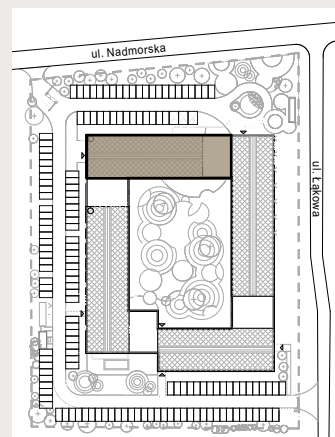

PLAN ZAGOSPODAROWANIA TERENU